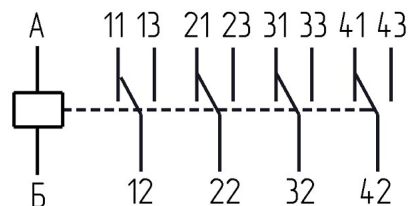

59

.647115.001-41

.647115.001

Габаритные и установочные размеры

Внешний вид

Электрическая принципиальная схема

59

50

59

59 .647115.001-41

2.1

25

17516.1

-6

2,8

1-13