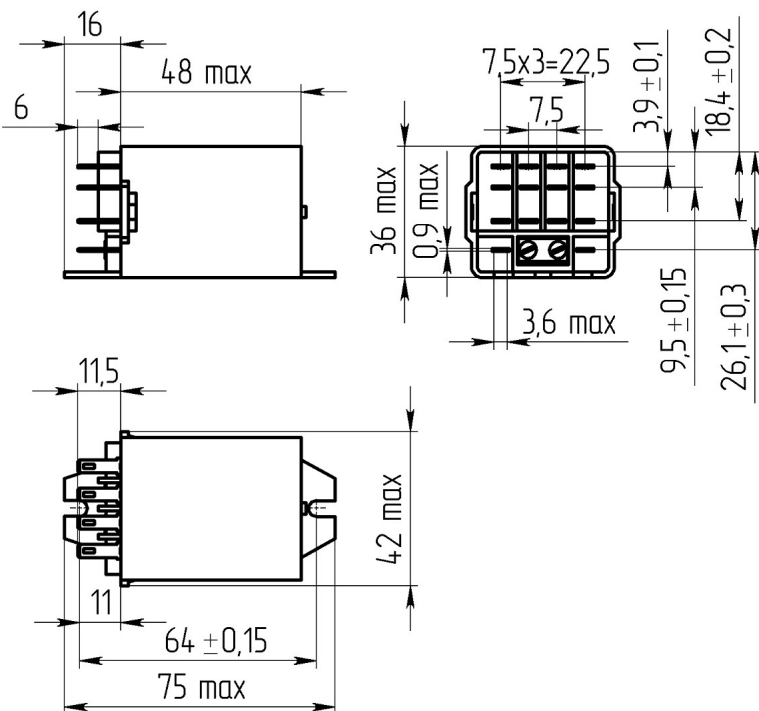

59

.647115.001-41

.647115.001

Габаритные и установочные размеры

Внешний вид

Электрическая принципиальная схема

59

50

59

59 .647115.001-41

2.1

25

17516.1

-6

2,8

1-13